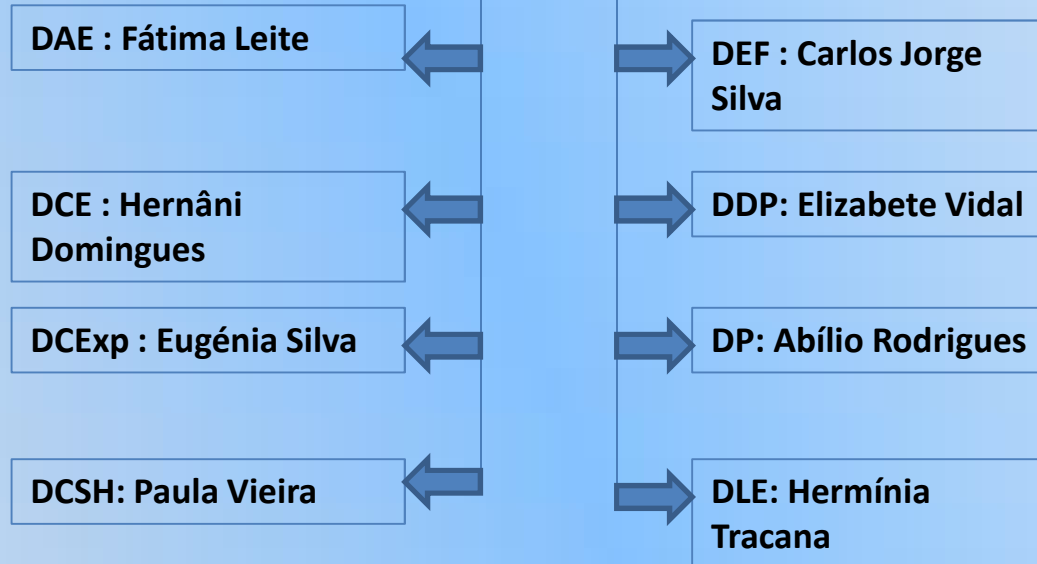

Departamentos

Coordenador: Claudia Sequeira