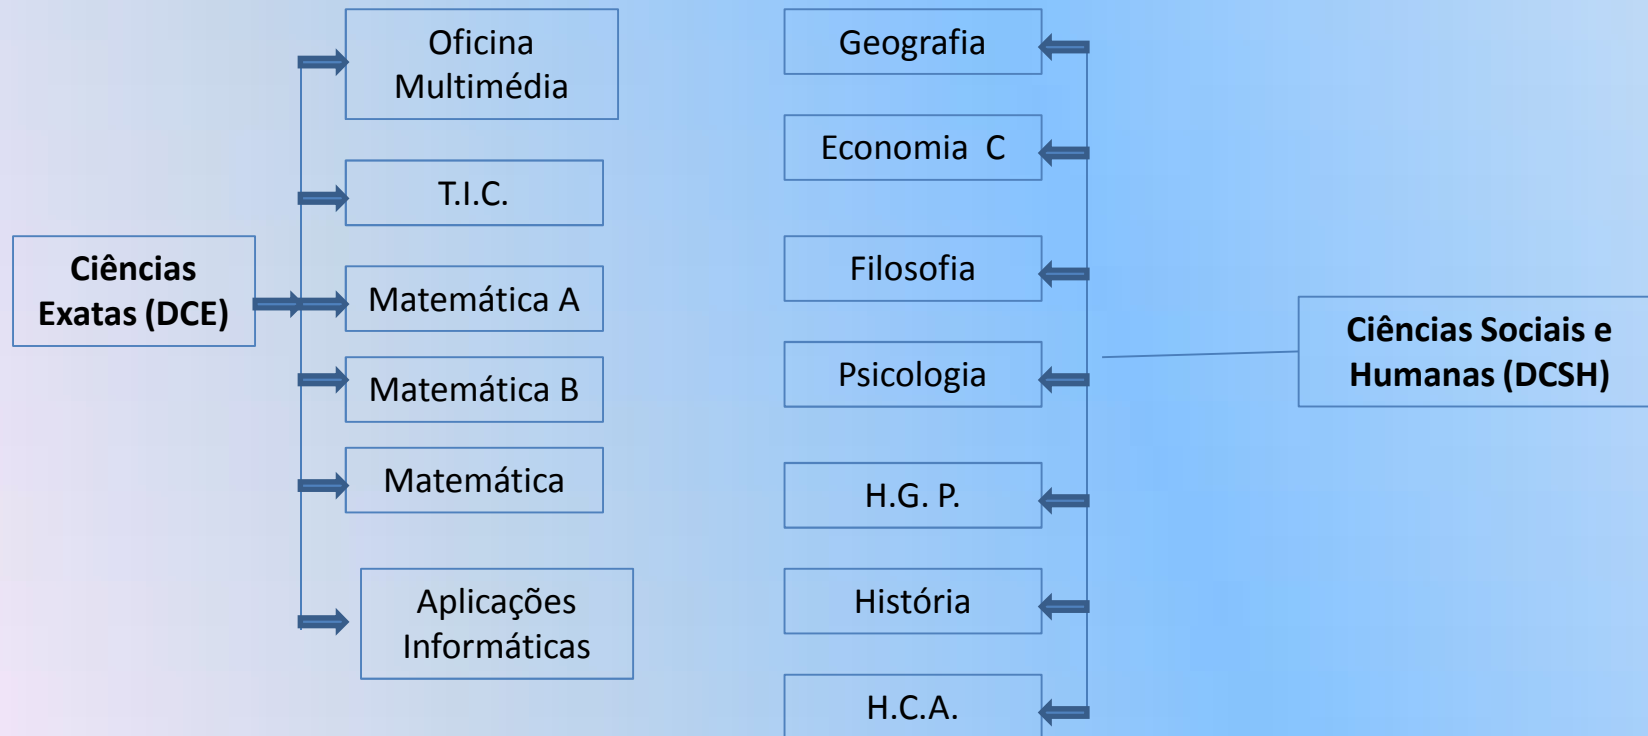

COLÉGIO DE ALBERGARIA

Organigrama

Departamentos

Departamentos

Conselho Pedagógico

Departamentos

Coordenador: Claudia Sequeira

Coordenadores de Ano e Directores de Turma

Coordenador: Claudia Sequeira

5º Ano – Paula
Vieira

DT A – Fátima
Branco

DT B – Odete
Coelho

6º Ano – Paula
Bastoa

DT A - Margarida

DT B – Elizabete

7º Ano – Armanda
Félix