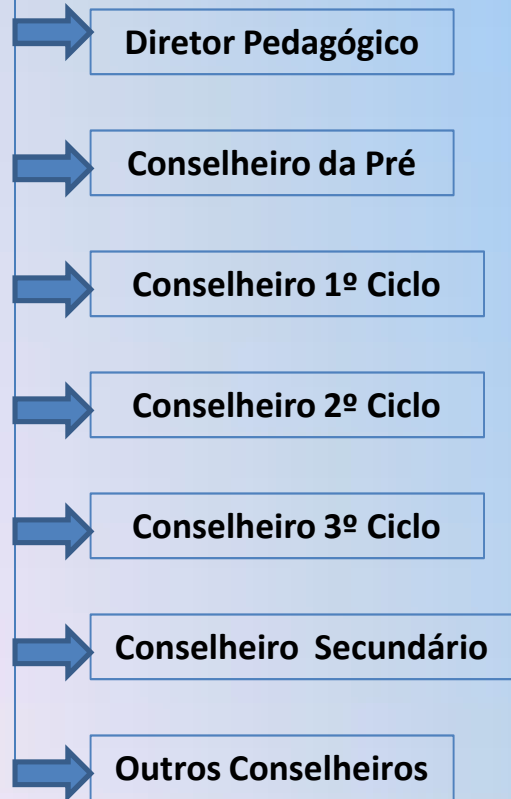

COLÉGIO DE ALBERGARIA

Organigrama

Departamentos

Departamentos

Conselho Pedagógico

Departamentos

Coordenador: Claudia Sequeira

Coordenadores de Ano e Directores de Turma