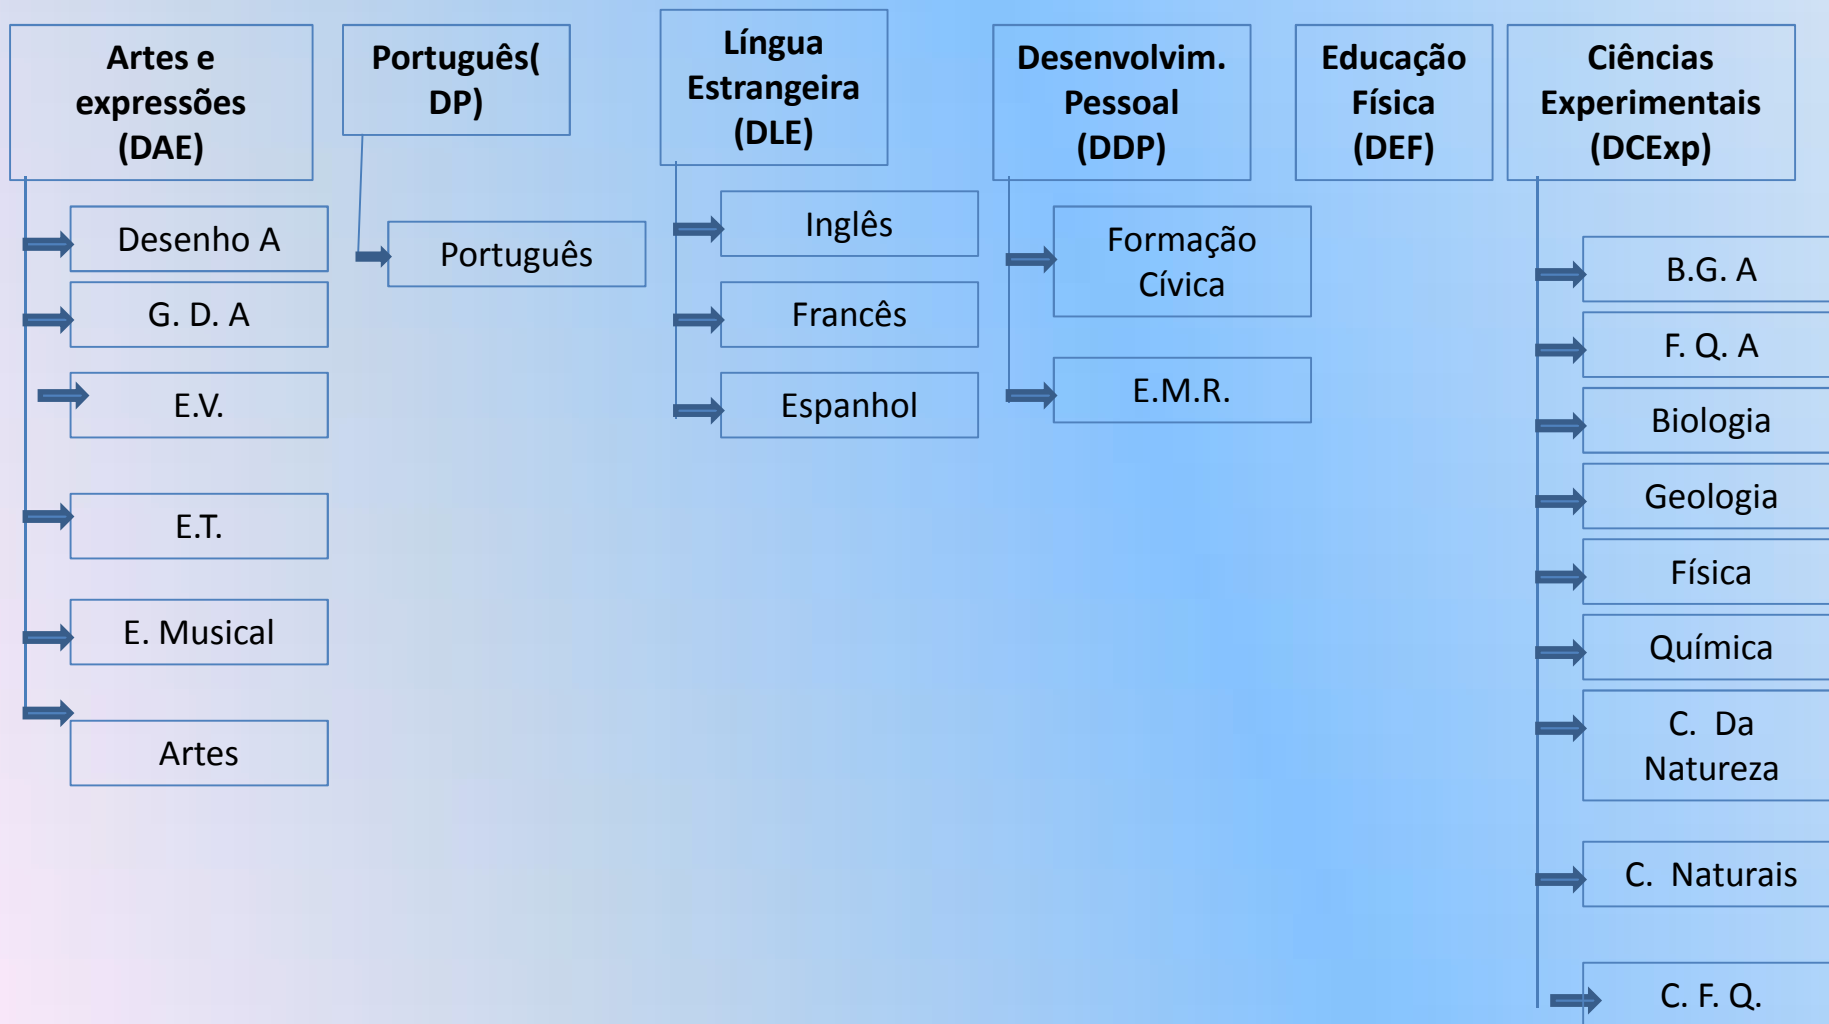

Departamentos